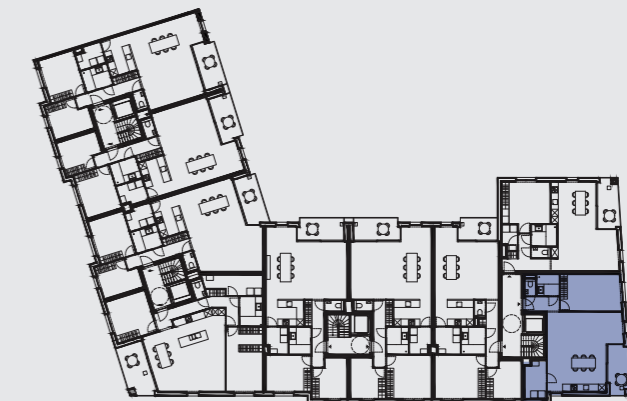

Oostgevel

Noordgevel

Westgevel - tuinzijde

Zuidgevelgevel - tuinzijde

Westgevel - straatzijde

Eerste verdieping

## APP. 1.8 - NIV. 1

Kamers:	2
Oppervlakte:	80.0 m <sup>2</sup>
Terras:	7.4 m <sup>2</sup>